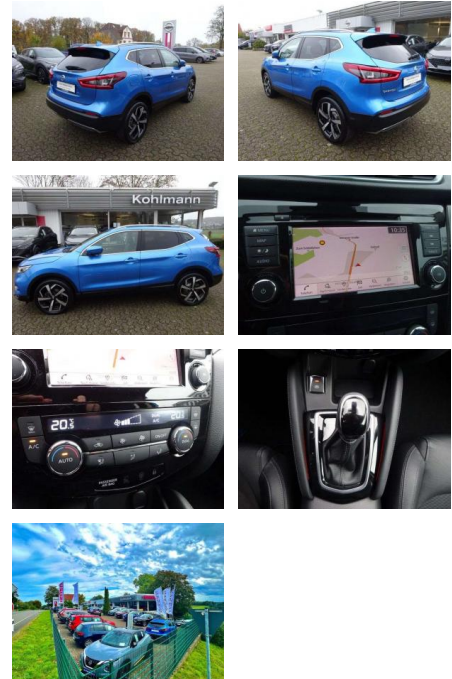

PK00-SPRGW706 Angebotsnr.:

Erstzulassung:	Kilometer:	Farbe:	Leistung:	Kraftstoffart:
01.09.2019	50.341	Blau	117 kW / 159 PS	Benzin

PREIS	FINANZIERUNGSBEISPIEL	
24.110 €	Laufzeit: 72 Monate	Anzahlung: 25 %
	Basis-Finanzierung:**	Mtl. Rate:
	Zielraten-Finanzierung:**	204 €