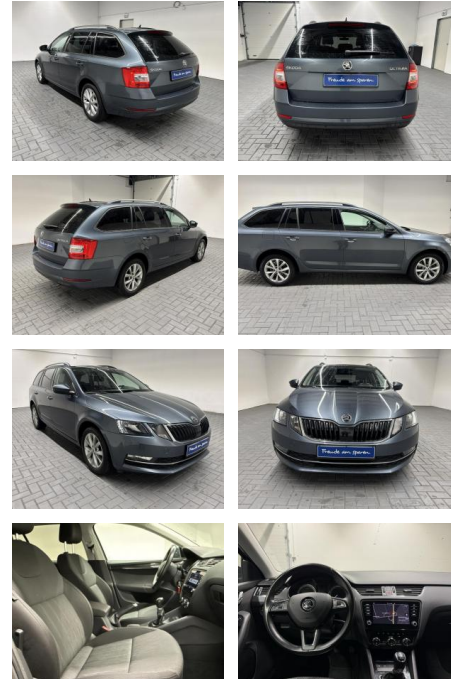

Ihr Ansprechpartner

Herr Artur Brak
E-Mail: info.meisterwerkstatt@web.de
Telefon: 05956 9269615

KFZ-Meisterbetrieb Artur Brak
Gewerbeweg 2 - 26901 Rastorf - Tel.: 05956 / 9269615

Skoda Octavia "Combi Navi/SHZ/PDC/Tempom.

AM35-21892 **Angebotsnr.:**

Erstzulassung:	Kilometer:	Farbe:	Leistung:	Kraftstoffart:
27.09.2017	94.400		110 kW / 150 PS	Benzin

PREIS
21.090 €

FINANZIERUNGSBEISPIEL
Laufzeit: 72 Monate Anzahlung: 25 %
Basis-Finanzierung:* Mtl. Rate:
Zielraten-Finanzierung:** **179 €**