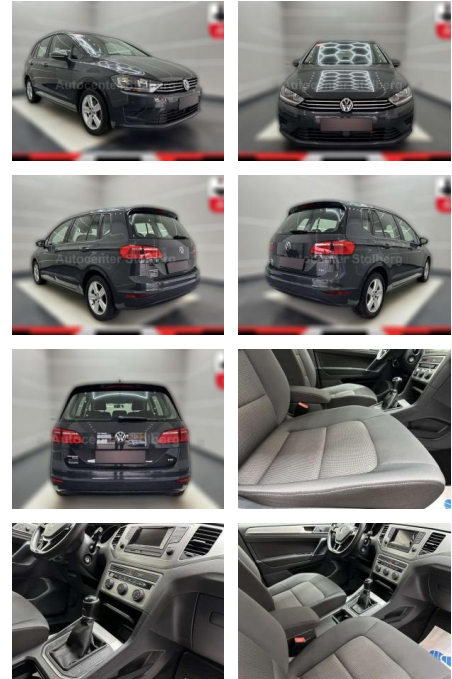

Ihr Ansprechpartner

Herr Artur Brak
E-Mail: info.meisterwerkstatt@web.de
Telefon: 05956 9269615

KFZ-Meisterbetrieb Artur Brak
Gewerbeweg 2 - 26901 Rastorf - Tel.: 05956 / 9269615

Volkswagen Golf Sportsvan Comfortline "WENIG

AC15-50

Angebotsnr.:

Erstzulassung:	Kilometer:	Farbe:	Leistung:	Kraftstoffart:
01.09.2017	66.000	grau	63 kW / 86 PS	Benzin

PREIS
13.250 €

FINANZIERUNGSBEISPIEL
Laufzeit: 72 Monate   Anzahlung: 25 %
Basis-Finanzierung:*   Mtl. Rate:
Zielraten-Finanzierung:** **112 €**

* Basisfinanzierung: Anzahlung: 3.313 Euro, Laufzeit: 72 Monate, Nettodarlehen: 9.938 Euro, Gesamtbetrag: 15.633 Euro, Zinssätze: 7.71% Sollz. (gebunden), 7.99% eff.
** Zielratenfinanzierung: Anzahlung: 3.313 Euro, Laufzeit: 72 Monate, Nettodarlehen: 9.938 Euro, Zielrate: 6.625 Euro, Gesamtbetrag: 16.559 Euro, Zinssätze: 7.71% Sollz. (gebunden), 7.99% eff.,

Vermittlung für: Santander Consumer Bank
Repräsentatives Beispiel gem. § 17 Abs. 4 PAngV. Diese Finanzierungsangebote sind Beispiele. Gerne ermitteln wir für Sie Ihr individuelles Angebot.

Ausstattung

Sicherheit

- Anti-Blockiersystem ABS

Multimedia

- Radio

Weiteres

- Herzlich willkommen bei der Autocenter Stolberg GmbH
- Ihrem kompetenten Partner für hochwertige Gebrauchtwagen! Bei uns finden Sie eine sorgfältig ausgewählte Auswahl an Fahrzeugen unterschiedlicher Marken und Modelle
- die alle gründlich geprüft und zu attraktiven Konditionen angeboten werden
- Ihr Fahrzeughandel aus der Städteregion Aachen seit 1990. Garantie bis zu 60 Monate gegen Aufpreis möglich
- Inzahlungnahme zum marktgerechten Preis
- Finanzierung zu TOP Konditionen

- MP3
- SD-Karten-Schnittstelle
- AUX-IN) Lautsprecher (4)
- Multimediabuchse AUX-IN Ausstattung
- Comfortline Außenspiegel asphärisch
- links Außenspiegel elektr. verstell- und heizbar
- rechts Außenspiegel elektr. verstell- und heizbar
- Außenspiegel lackiert
- Außenspiegel integriert Bremsassistent
- rechts Außenspiegelfuß schwarz
- Außentemperaturanzeige
- Blinkleuchte in Außenspiegel integriert
- Bremsassistent
- Bremsbelagverschleissanzeige
- Chrom-Paket (1) Chromeinfassung
- Lichtschalter
- Chromeinfassung Fensterheberschalter / Spiegelverstellung
- Dachhimmel Stoff
- grau Doppeltonhorn
- Einparkhilfe vorn und hinten
- Elektron. Differentialsperre (EDS)
- Elektron. Differentialsperre (XDS)
- Elektron. Stabilitäts-Programm (ESP)
- Fahrassistenten-System: Multikollisionsbremse (Multi Collision)