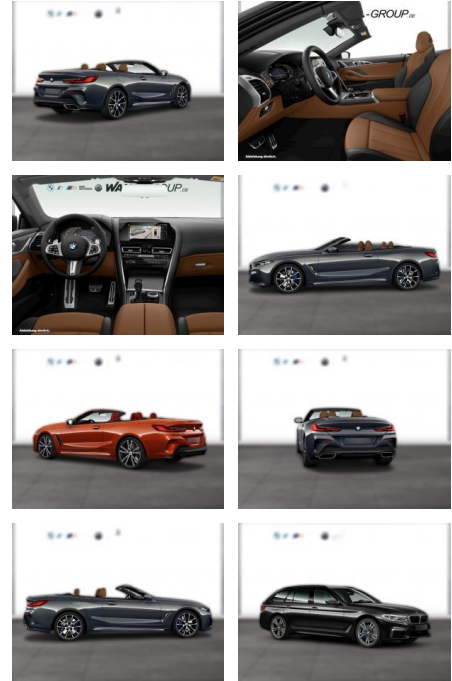

WG05-231881 **Angebotsnr.:**

Erstzulassung:	Kilometer:	Farbe:	Leistung:	Kraftstoffart:
01.11.2021	41.900	Grau	245 kW / 333 PS	Benzin

PREIS 68.340 €	FINANZIERUNGSBEISPIEL	
	Laufzeit: 72 Monate	Anzahlung: 25 %
	Basis-Finanzierung:**	Mtl. Rate:
	Zielraten-Finanzierung:**	579 €