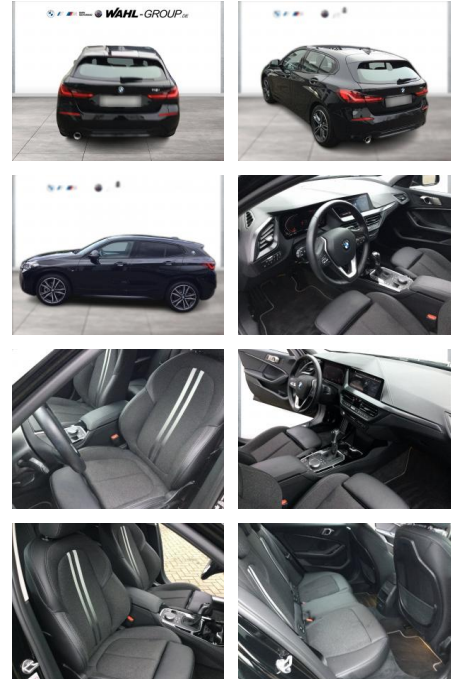

WG03-232305 Angebotsnr.:

Erstzulassung:	Kilometer:	Farbe:	Leistung:	Kraftstoffart:
01.11.2021	38.000	Schwarz	100 kW / 136 PS	Benzin

PREIS
25.080 €

FINANZIERUNGSBEISPIEL

Laufzeit: 72 Monate Anzahlung: 25 %
Basis-Finanzierung:* Mtl. Rate:
Zielraten-Finanzierung:** **212 €**