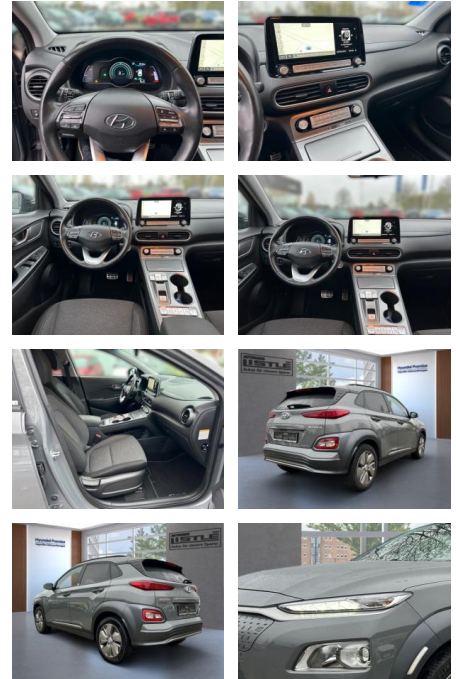

Ihr Ansprechpartner

Herr Artur Brak
E-Mail: info.meisterwerkstatt@web.de
Telefon: 05956 9269615

KFZ-Meisterbetrieb Artur Brak
Gewerbeweg 2 - 26901 Rastorf - Tel.: 05956 / 9269615

Hyundai Kona Advantage Elektro Navi Soundsystem

AL33-U120831 Angebotsnr.:

Erstzulassung:	Kilometer:	Farbe:	Leistung:	Kraftstoffart:	Reichweite elektr. (WLTP)
01.01.2021	34.915		100 kW / 136 PS	Elektro	305 km

PREIS
22.090 €

FINANZIERUNGSBEISPIEL
Laufzeit: 72 Monate   Anzahlung: 25 %
Basis-Finanzierung:*   Mtl. Rate:
Zielraten-Finanzierung:** **187 €**

* Basisfinanzierung: Anzahlung: 5.523 Euro, Laufzeit: 72 Monate, Nettodarlehen: 16.568 Euro, Gesamtbetrag: 26.062 Euro, Zinssätze: 7.71% Sollz. (gebunden), 7.99% eff.
** Zielratenfinanzierung: Anzahlung: 5.523 Euro, Laufzeit: 72 Monate, Nettodarlehen: 16.568 Euro, Zielrate: 11.045 Euro, Gesamtbetrag: 27.606 Euro, Zinssätze: 7.71% Sollz. (gebunden), 7.99% eff.,

Vermittlung für: Santander Consumer Bank
Repräsentatives Beispiel gem. § 17 Abs. 4 PAngV. Diese Finanzierungsangebote sind Beispiele. Gerne ermitteln wir für Sie Ihr individuelles Angebot.

Ausstattung

Weiteres

- Getriebe
- Automatik
- Technik
- Bordcomputer
- Start-Stop-Automatik
- Assistenten
- Müdigkeitserkennung
- Lichtsensor
- Notbremsassistent
- Berganfahrassistent
- Spurhalteassistent
- Abstandsregeltempomat
- Abstands-/Kollisionswarner
- Komfort
- Klimaautomatik
- Servolenkung
- Zentralverriegelung
- Elektrischer Fensterheber
- Sitzheizung
- Elektrische Aussenspiegel

- Teilbare Rucksitzlehne
- Tempomat
- Park Distance Control
- Multifunktionslenkrad
- Mittelarmlehne
- Lederlenkrad
- Funkfernbedienung
- Sicht
- LED-Tagfahrlicht
- Colorverglasung
- Aussenspiegel beheizbar
- Rückfahrkamera
- Sicherheit
- ABS
- Airbag
- Beifahrer-Airbag
- Wegfahrsperr
- Seitenairbags
- Alarmanlage
- ESP
- Antriebsschlupfregelung

- Reifendruckkontrolle
- Traktionskontrolle
- Kopfairbag
- Kindersitzbefestigung
- Pannenkitt
- Entertainment
- Navigationssystem
- Soundsystem
- Radio
- Telefonvorbereitung
- AUX-In
- USB-Anschluss
- Bluetooth
- Freisprecheinrichtung
- DAB
- Touchscreen
- Musikstreaming
- Sonstiges
- Metallic
- Alufelgen
- Winterreifen

STÄNDIG ÜBER 15.000 FAHRZEUGE IM BESTAND!