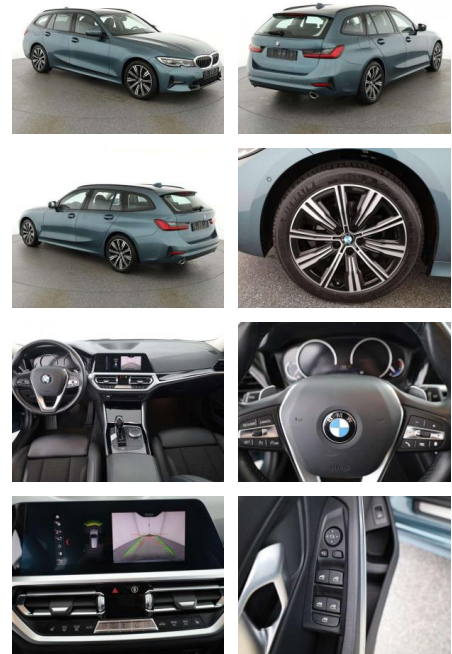

AN07-0FJ64155 **Angebotsnr.:**

Erstzulassung:	Kilometer:	Farbe:	Leistung:	Kraftstoffart:	Verbr. komb.	CO2-Emission	CO2-Klasse (WLTP)
01.02.2020	57.300	Blau	140 kW / 190 PS	Benzin	5,4 l/100km	142 g/km	E