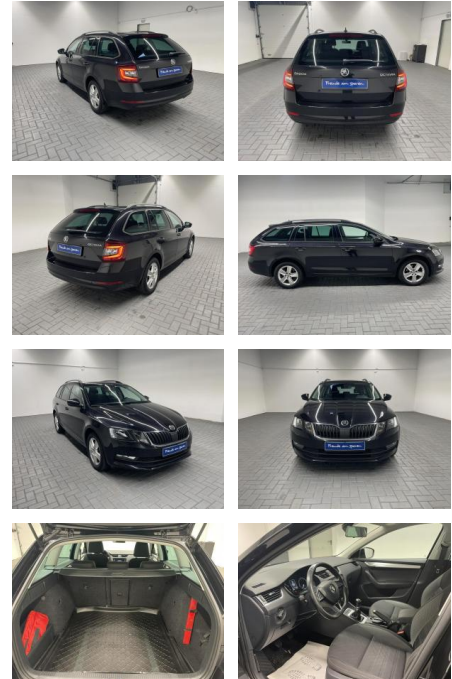

## Skoda Octavia Combi Navi/SHZ/PDC/AHK/Tempomat

AM35-29327 **Angebotsnr.:**

Erstzulassung:	Kilometer:	Farbe:	Leistung:	Kraftstoffart:
02.06.2017	93.700		110 kW / 150 PS	Benzin

**PREIS**  
**22.320 €**

**FINANZIERUNGSBEISPIEL**  
Laufzeit: 72 Monate      Anzahlung: 25 %  
Basis-Finanzierung:\*      Mtl. Rate:  
Zielraten-Finanzierung:\*\* **1189 €**