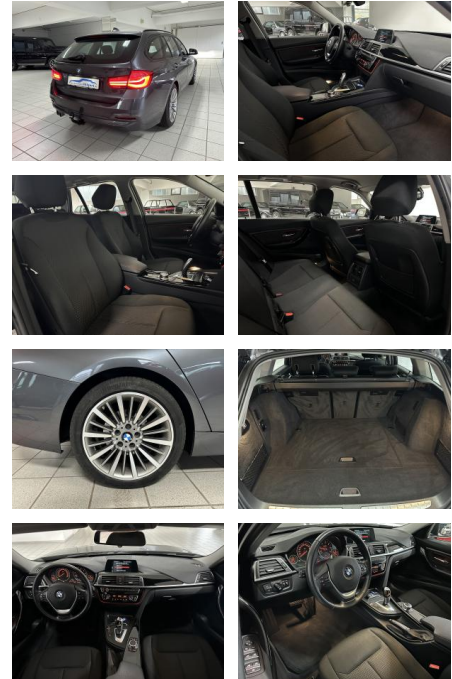

AH00-5489X22Angebotsnr.:

Erstzulassung:	Kilometer:	Farbe:	Leistung:	Kraftstoffart:
13.09.2019	64.443	grau	140 kW / 190 PS	Diesel

PREIS
24.060 €

FINANZIERUNGSBEISPIEL

Laufzeit: 72 Monate Anzahlung: 25 %
Basis-Finanzierung:* Mtl. Rate:
Zielraten-Finanzierung:** **204 €**