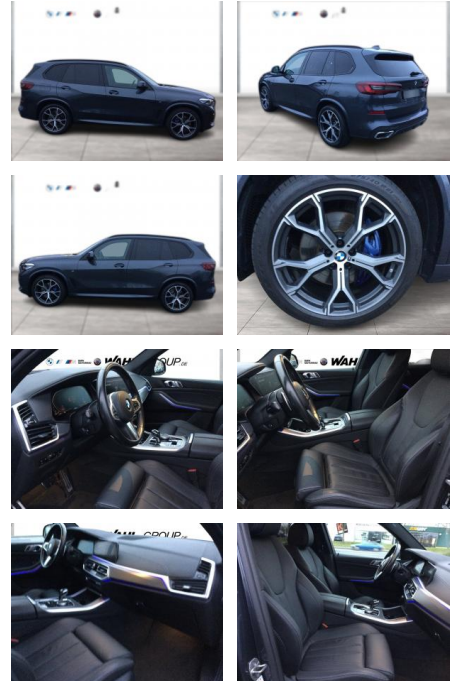

WG05-227282 Angebotsnr.:

Erstzulassung:	Kilometer:	Farbe:	Leistung:	Kraftstoffart:
01.08.2021	99.100	Grau	183 kW / 249 PS	Diesel

PREIS	FINANZIERUNGSBEISPIEL	
60.100 €	Laufzeit: 72 Monate Anzahlung: 25 % Basis-Finanzierung:* Mtl. Rate: Zielraten-Finanzierung:** 509 €	* Basisfinanzierung: Anzahlung: 15.025 Euro, Laufzeit: 72 Monate, Nettodarlehen: 45.075 Euro, Gesamtbetrag: 70.904 Euro, Zinssätze: 7.71% Sollz. (gebunden), 7.99% eff. ** Zielratenfinanzierung: Anzahlung: 15.025 Euro, Laufzeit: 72 Monate, Nettodarlehen: 45.075 Euro, Zielrate: 30.050 Euro, Gesamtbetrag: 75.106 Euro, Zinssätze: 7.71% Sollz. (gebunden), 7.99% eff., Vermittlung für: Santander Consumer Bank Repräsentatives Beispiel gem. § 17 Abs. 4 PAngV. Diese Finanzierungsangebote sind Beispiele. Gerne ermitteln wir für Sie Ihr individuelles Angebot.