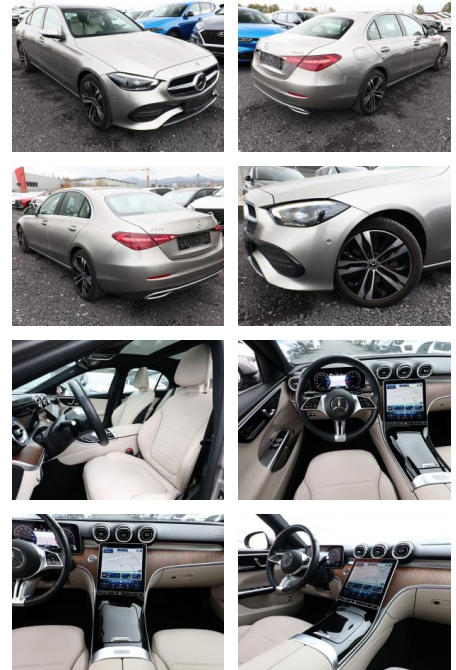

AT27-GW-ABO787 Anzeigensnr.:

Erstzulassung:	Kilometer:	Farbe:	Leistung:	Kraftstoffart:
11.01.2022	32.850	Silber	190 kW / 258 PS	Benzin

PREIS
43.210 €

FINANZIERUNGSBEISPIEL
 Laufzeit: 72 Monate Anzahlung: 25 %
 Basis-Finanzierung:* Mtl. Rate:
 Zielraten-Finanzierung:** **366 €**

- Leichtmetallfelgen
- metallic
- Schiebedach

Umwelt

- Partikelfilter

Weiteres

- Lichtsensor
- Panoramadach
- elektrische Aussenspiegel
- Nichtraucher
- Sitzbezug / Polsterung: Leder

- 2-farbig (Innenhimmel schwarz)
- Licht-Paket High-End (Digital Light mit Projektionsfunktion)
- Panorama-Schiebedach
- Komfort-Paket High-End (Lendenwirbelstützen vorn)
- elektr. verstellbar / Memory-Paket / Sitz vorn links elektr. verstellbar / Sitz vorn rechts elektr. verstellbar / Sitzheizung vorn)
- Park-Paket (Rückfahrkamera / Fahrassistenz-System: aktiver Park-Assistent / Parktronic-System PTS (vorn und hinten))
- Multikontursitze vorn
- Metallic-Lackierung
- LM-Felgen vorn/hinten: 7
- 5x18 / 8
- 5x18 (5-Doppelspeichen) (LM-Felgen)
- Spiegel-Paket (Außen-/Innenspiegel mit Abblendautomatik / Außenspiegel elektr.