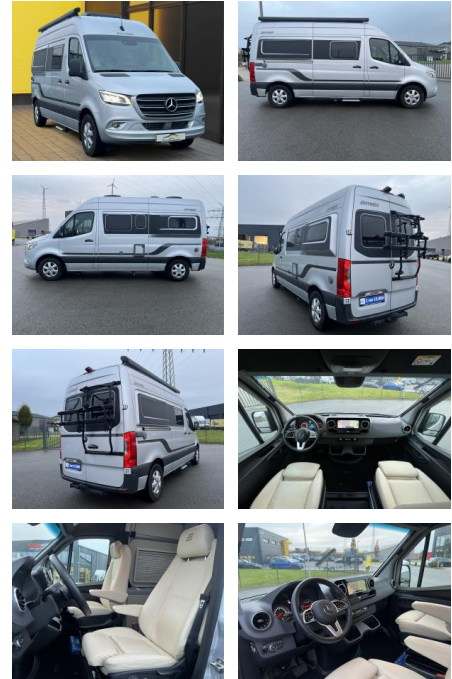

AB19-NB-HYM-01 Angebotsnr.:

Erstzulassung:	Kilometer:	Farbe:	Leistung:	Kraftstoffart:
17.03.2023	32.000	silber	125 kW / 170 PS	Diesel

PREIS
92.140 €

FINANZIERUNGSBEISPIEL
Laufzeit: 72 Monate Anzahlung: 25 %
Basis-Finanzierung:* Mtl. Rate:
Zielraten-Finanzierung:** **780 €**