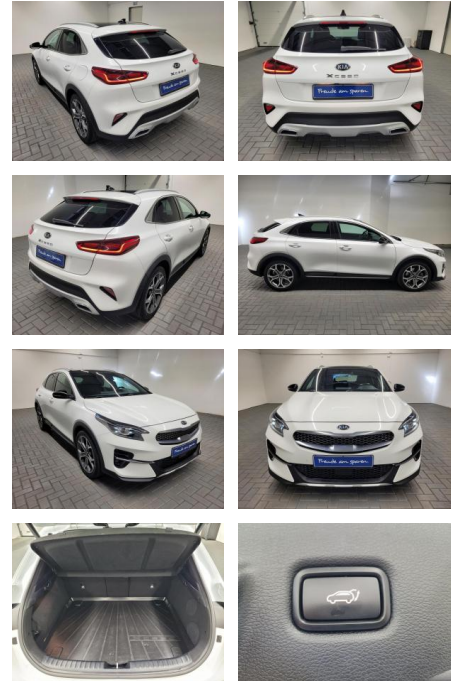

Ihr Ansprechpartner

Herr Artur Brak
E-Mail: info.meisterwerkstatt@web.de
Telefon: 05956 9269615

KFZ-Meisterbetrieb Artur Brak
Gewerbeweg 2 - 26901 Rastorf - Tel.: 05956 / 9269615

Kia XCeed Launch Pano/Kamera/elektr.Heck

AM35-24437 **Angebotsnr.:**

| Erstzulassung: | Kilometer: | Farbe: | Leistung: | Kraftstoffart: |
|----------------|------------|--------|-----------------|----------------|
| 10.02.2020 | 90.000 | | 150 kW / 204 PS | Benzin |