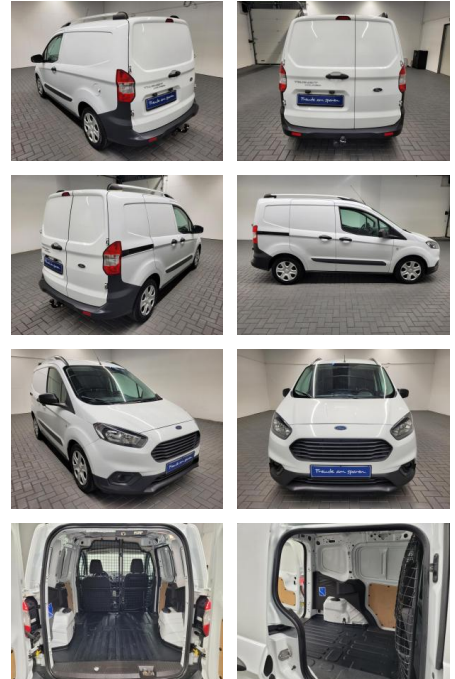

AM35-29152 **Angebotsnr.:**

Erstzulassung:	Kilometer:	Farbe:	Leistung:	Kraftstoffart:
13.02.2019	87.500		74 kW / 101 PS	Benzin

PREIS
14.360 €

FINANZIERUNGSBEISPIEL
Laufzeit: 72 Monate Anzahlung: 25 %
Basis-Finanzierung:* Mtl. Rate:
Zielraten-Finanzierung:** **122 €**