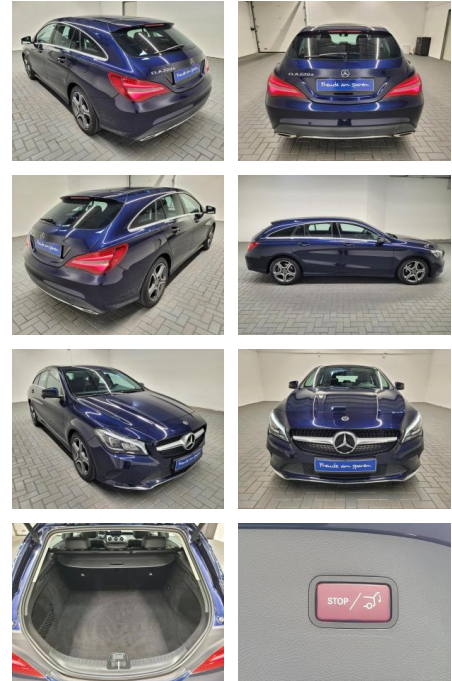

Ihr Ansprechpartner

Herr Artur Brak
E-Mail: info.meisterwerkstatt@web.de
Telefon: 05956 9269615

KFZ-Meisterbetrieb Artur Brak
Gewerbeweg 2 - 26901 Rastorf - Tel.: 05956 / 9269615

Mercedes-Benz CLA 220 "220d Shooting Brake LED/N...

AM35-29066 **Angebotsnr.:**

Erstzulassung:	Kilometer:	Farbe:	Leistung:	Kraftstoffart:
29.05.2017	66.650		130 kW / 177 PS	Diesel

PREIS
30.800 €

FINANZIERUNGSBEISPIEL
Laufzeit: 72 Monate Anzahlung: 25 %
Basis-Finanzierung:* Mtl. Rate:
Zielraten-Finanzierung:** **261 €**