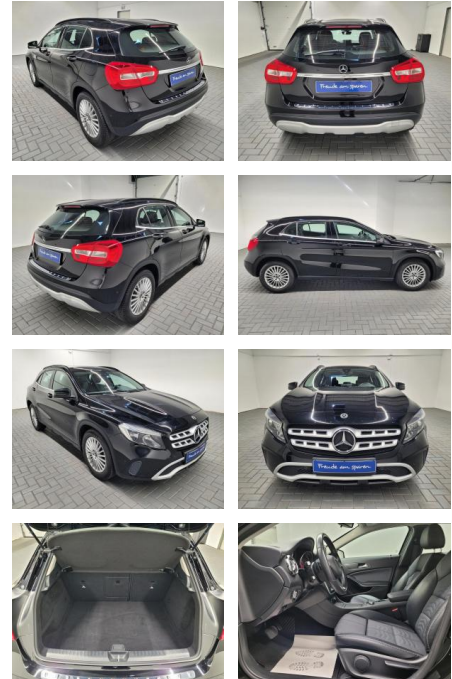

Ihr Ansprechpartner

Herr Artur Brak
E-Mail: info.meisterwerkstatt@web.de
Telefon: 05956 9269615

KFZ-Meisterbetrieb Artur Brak
Gewerbeweg 2 - 26901 Rastorf - Tel.: 05956 / 9269615

Mercedes-Benz GLA 180 "Style Navi/SHZ/PDC/Tempom...

AM35-26146 **Angebotsnr.:**

Erstzulassung:	Kilometer:	Farbe:	Leistung:	Kraftstoffart:
12.02.2019	97.550		90 kW / 122 PS	Benzin

PREIS
26.610 €

FINANZIERUNGSBEISPIEL
Laufzeit: 72 Monate Anzahlung: 25 %
Basis-Finanzierung:* Mtl. Rate:
Zielraten-Finanzierung:** **225 €**