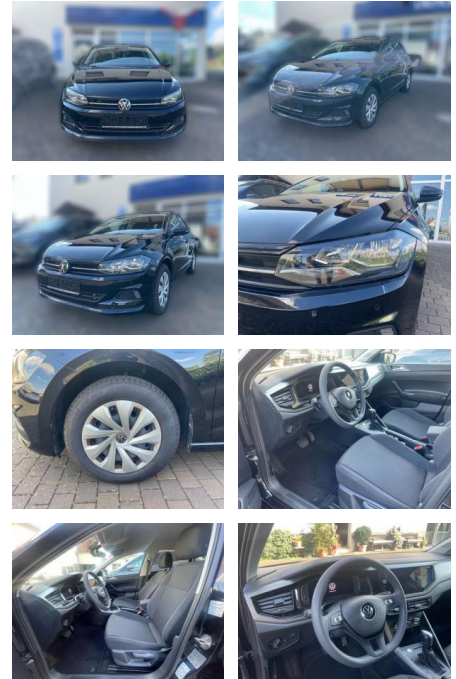

Ihr Ansprechpartner

Herr Artur Brak
E-Mail: info.meisterwerkstatt@web.de
Telefon: 05956 9269615

KFZ-Meisterbetrieb Artur Brak
Gewerbeweg 2 - 26901 Rastorf - Tel.: 05956 / 9269615

Volkswagen Polo

AW51-185806177 **Angebotsnr.:**

Erstzulassung:	Kilometer:	Farbe:	Leistung:	Kraftstoffart:
01.04.2021	33.988	Schwarz	70 kW / 95 PS	Benzin

PREIS
19.000 €

FINANZIERUNGSBEISPIEL
Laufzeit: 72 Monate Anzahlung: 25 %
Basis-Finanzierung:* Mtl. Rate:
Zielraten-Finanzierung:** **161 €**