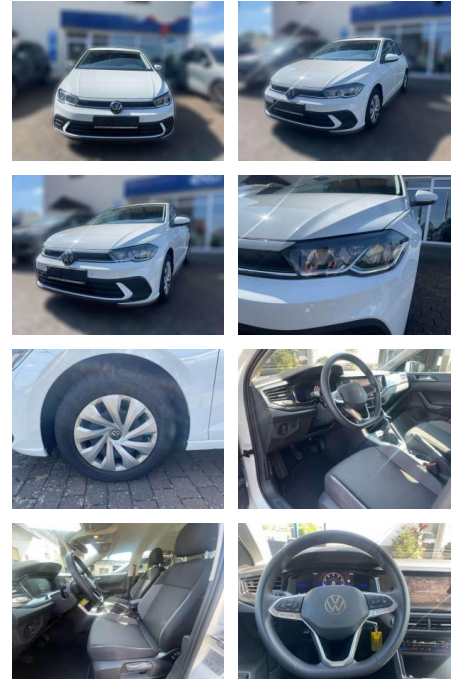

## Volkswagen Polo

AW51-445127876gebotsnr.:

Erstzulassung:	Kilometer:	Farbe:	Leistung:	Kraftstoffart:
01.12.2023	22.448	Weiß	59 kW / 80 PS	Benzin

**PREIS**  
**19.940 €**