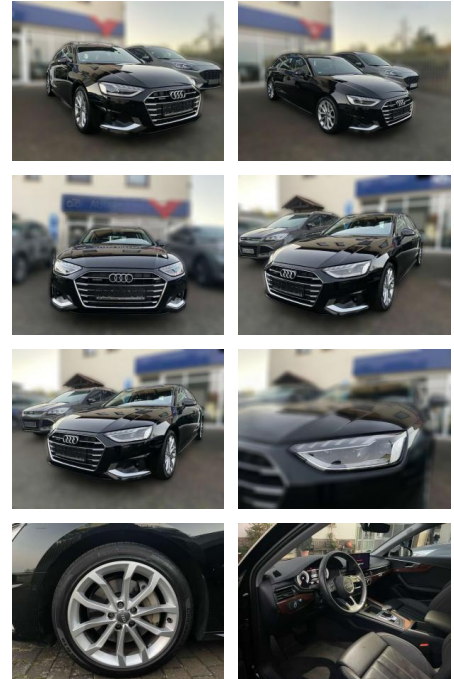

Ihr Ansprechpartner

Herr Artur Brak
E-Mail: info.meisterwerkstatt@web.de
Telefon: 05956 9269615

KFZ-Meisterbetrieb Artur Brak
Gewerbeweg 2 - 26901 Rastorf - Tel.: 05956 / 9269615

Audi A4

AW51-90873756 Angebotsnr.:

Erstzulassung:	Kilometer:	Farbe:	Leistung:	Kraftstoffart:
01.05.2020	73.969	Schwarz	180 kW / 245 PS	Benzin

PREIS
35.080 €

FINANZIERUNGSBEISPIEL

Laufzeit: 72 Monate Anzahlung: 25 %
Basis-Finanzierung:* Mtl. Rate:
Zielraten-Finanzierung:** **297 €**