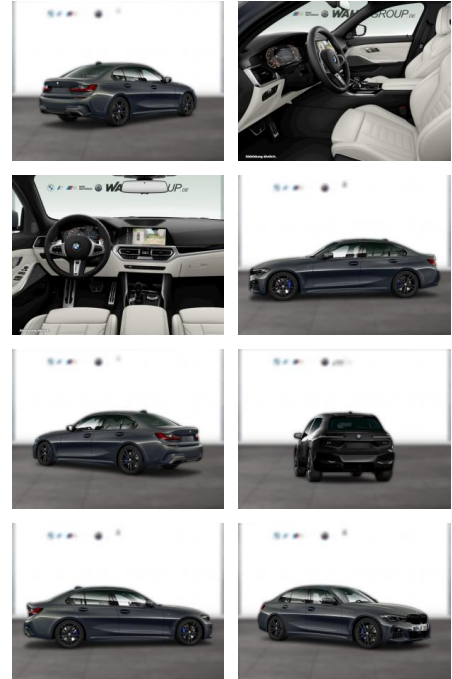

WG03-229915 Angebotsnr.:

Erstzulassung:	Kilometer:	Farbe:	Leistung:	Kraftstoffart:
01.10.2021	89.200	Grau	275 kW / 374 PS	Benzin

PREIS	FINANZIERUNGSBEISPIEL	
51.760 €	Laufzeit: 72 Monate	Anzahlung: 25 %
	Basis-Finanzierung:**	Mtl. Rate:
	Zielraten-Finanzierung:**	438 €