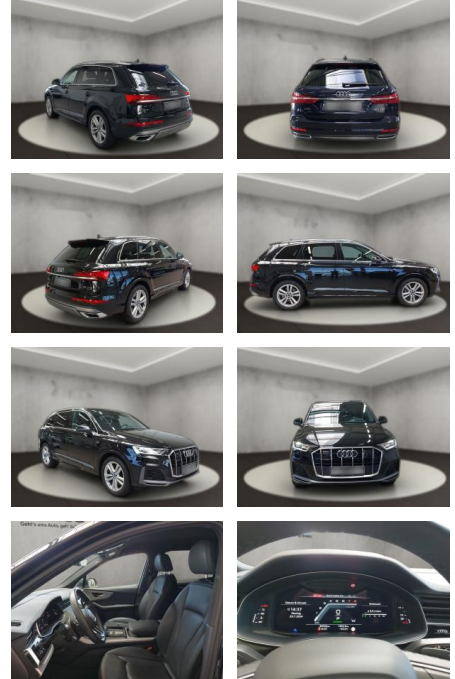

## Audi Q7 55 3.0 TFSI quattro S line (EURO 6d)

AH54-10311 **Angebotsnr.:**

Erstzulassung:	Kilometer:	Farbe:	Leistung:	Kraftstoffart:
14.03.2022	31.024	Schwarz	250 kW / 340 PS	Benzin

PREIS	FINANZIERUNGSBEISPIEL	
<b>61.450 €</b>	Laufzeit: 72 Monate	Anzahlung: 25 %
	Basis-Finanzierung:**	Mtl. Rate:
	Zielraten-Finanzierung:**	<b>520 €</b>