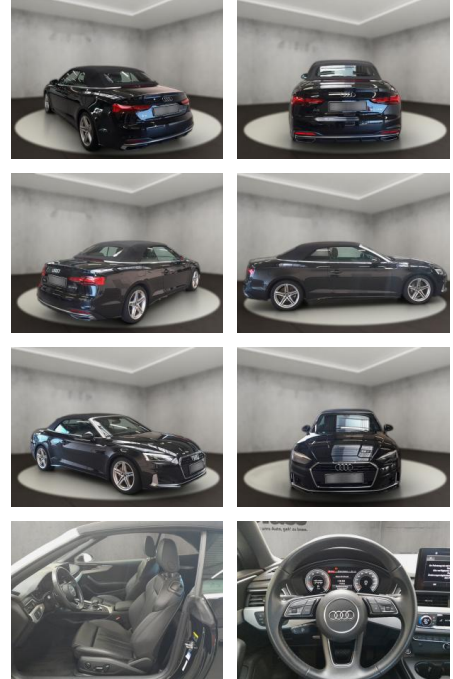

AH54-10310 **Angebotsnr.:**

Erstzulassung:	Kilometer:	Farbe:	Leistung:	Kraftstoffart:
25.04.2022	38.294	Schwarz	150 kW / 204 PS	Benzin

PREIS
36.630 €

FINANZIERUNGSBEISPIEL

Laufzeit: 72 Monate Anzahlung: 25 %
Basis-Finanzierung:* Mtl. Rate:
Zielraten-Finanzierung:** **310 €**