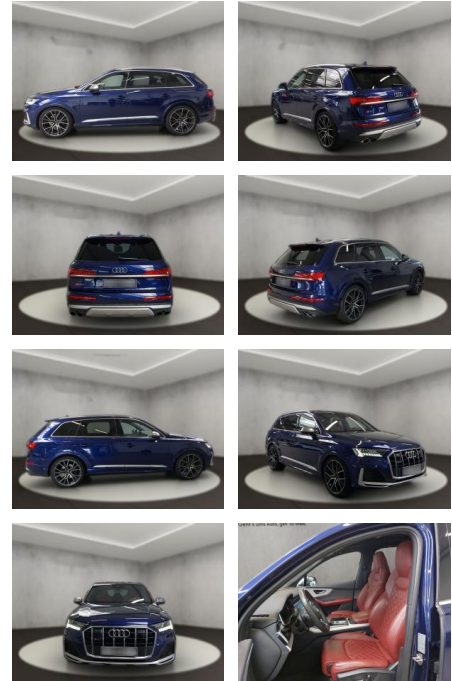

AH54-09875 **Angebotsnr.:**

Erstzulassung:	Kilometer:	Farbe:	Leistung:	Kraftstoffart:
19.10.2020	64.448	Blau	320 kW / 435 PS	Diesel

PREIS
69.590 €

FINANZIERUNGSBEISPIEL

Laufzeit: 72 Monate Anzahlung: 25 %
Basis-Finanzierung:* Mtl. Rate:
Zielraten-Finanzierung:** **589 €**