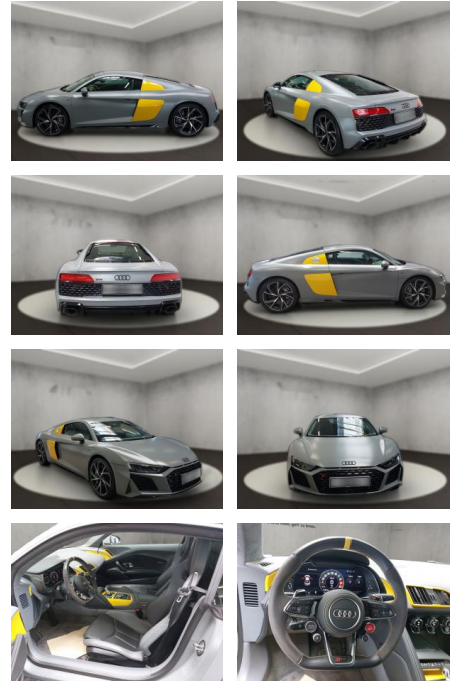

## Audi R8 5.2 FSI RWD Coupe performance (EURO)

AH54-09874 **Angebotsnr.:**

Erstzulassung:	Kilometer:	Farbe:	Leistung:	Kraftstoffart:
28.04.2022	19.824	Diverse	419 kW / 570 PS	Benzin

**PREIS**  
**155.180 €**