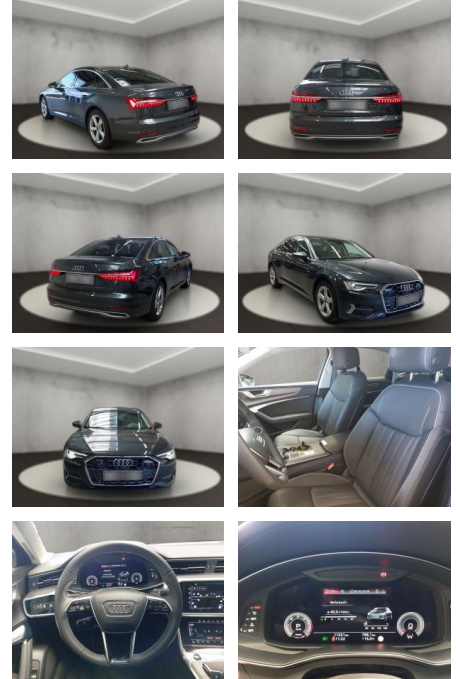

AH54-09614 **Angebotsnr.:**

Erstzulassung:	Kilometer:	Farbe:	Leistung:	Kraftstoffart:
11.12.2023	11.528	Grau	150 kW / 204 PS	Diesel

PREIS
57.430 €

FINANZIERUNGSBEISPIEL
Laufzeit: 72 Monate Anzahlung: 25 %
Basis-Finanzierung:* Mtl. Rate:
Zielraten-Finanzierung:** **486 €**