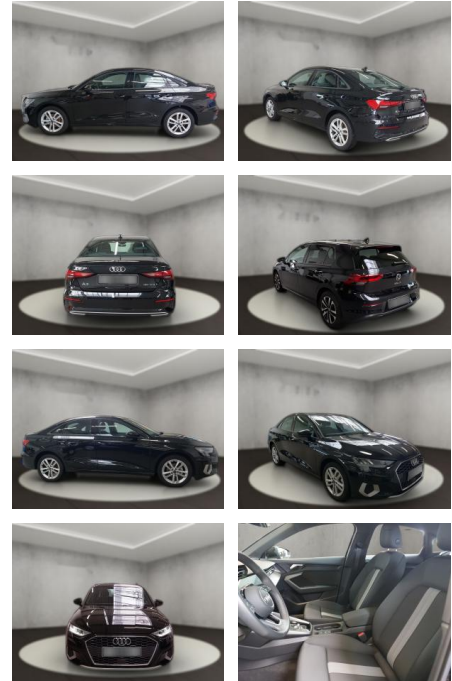

AH54-09620 **Angebotsnr.:**

Erstzulassung:	Kilometer:	Farbe:	Leistung:	Kraftstoffart:
13.09.2023	28.975	Schwarz	110 kW / 150 PS	Diesel

PREIS
34.570 €

FINANZIERUNGSBEISPIEL
Laufzeit: 72 Monate Anzahlung: 25 %
Basis-Finanzierung:* Mtl. Rate:
Zielraten-Finanzierung:** **293 €**