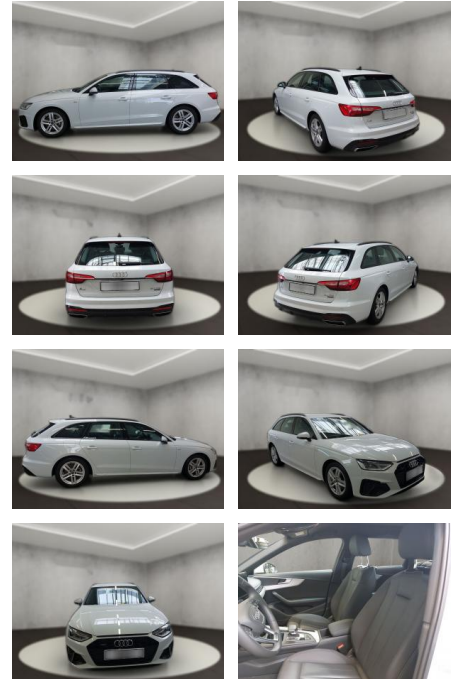

AH54-09618 **Angebotsnr.:**

Erstzulassung:	Kilometer:	Farbe:	Leistung:	Kraftstoffart:
07.09.2023	29.025	Weiß	150 kW / 204 PS	Diesel

PREIS
43.630 €

FINANZIERUNGSBEISPIEL
Laufzeit: 72 Monate Anzahlung: 25 %
Basis-Finanzierung:* Mtl. Rate:
Zielraten-Finanzierung:** **370 €**