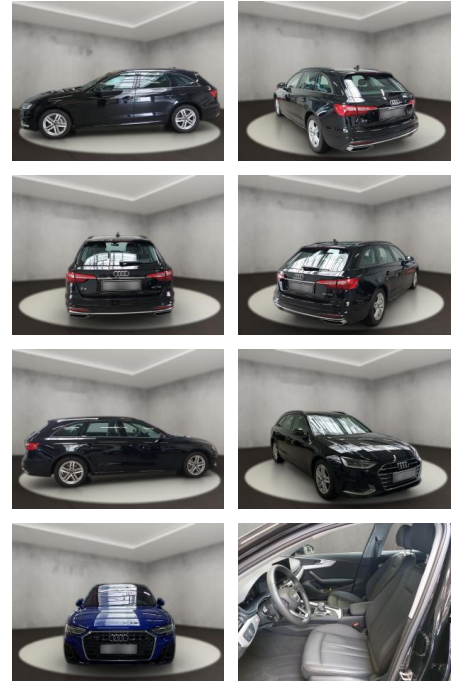

AH54-09646 **Angebotsnr.:**

Erstzulassung:	Kilometer:	Farbe:	Leistung:	Kraftstoffart:
09.10.2023	11.972	Schwarz	150 kW / 204 PS	Diesel

PREIS
44.150 €

FINANZIERUNGSBEISPIEL

Laufzeit: 72 Monate Anzahlung: 25 %
Basis-Finanzierung:* Mtl. Rate:
Zielraten-Finanzierung:** **374 €**