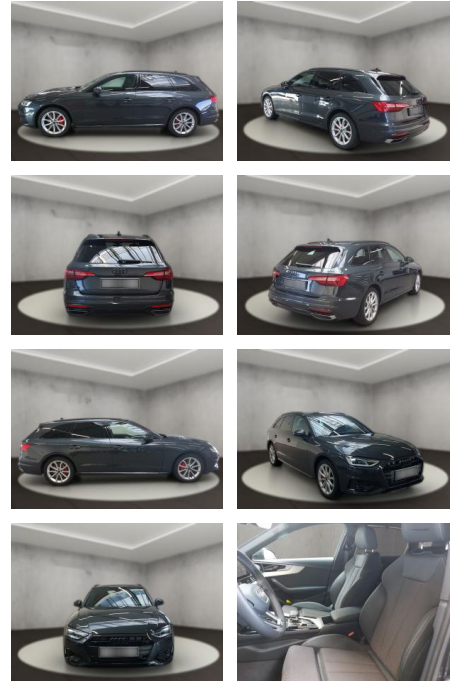

Ihr Ansprechpartner

Herr Artur Brak
E-Mail: info.meisterwerkstatt@web.de
Telefon: 05956 9269615

KFZ-Meisterbetrieb Artur Brak
Gewerbeweg 2 - 26901 Rastorf - Tel.: 05956 / 9269615

Audi A4 40 2.0 TDI Avant advanced (EURO 6d)

AH54-09585 **Angebotsnr.:**

Erstzulassung:	Kilometer:	Farbe:	Leistung:	Kraftstoffart:
29.08.2023	11.263	Grau	150 kW / 204 PS	Diesel

PREIS
46.210 €

FINANZIERUNGSBEISPIEL

Laufzeit: 72 Monate   Anzahlung: 25 %
Basis-Finanzierung:*   Mtl. Rate:
Zielraten-Finanzierung:** **391 €**

* Basisfinanzierung: Anzahlung: 11.553 Euro, Laufzeit: 72 Monate, Nettodarlehen: 34.658 Euro, Gesamtbetrag: 54.518 Euro, Zinssätze: 7.71% Sollz. (gebunden), 7.99% eff.
** Zielratenfinanzierung: Anzahlung: 11.553 Euro, Laufzeit: 72 Monate, Nettodarlehen: 34.658 Euro, Zielrate: 23.105 Euro, Gesamtbetrag: 57.749 Euro, Zinssätze: 7.71% Sollz. (gebunden), 7.99% eff.,

Vermittlung für: Santander Consumer Bank
Repräsentatives Beispiel gem. § 17 Abs. 4 PAngV. Diese Finanzierungsangebote sind Beispiele. Gerne ermitteln wir für Sie Ihr individuelles Angebot.

Ausstattung

Sicherheit

- PDC Park Distance Control hinten
- Anti-Blockiersystem ABS
- Antischlupfregelung ASC+T
- elektronische Stabilitätskontrolle (ESP / DSP)
- Servolenkung
- Regensensor
- Wegfahrsperre
- Kindersitzbefestigung
- PDC Park Distance Control vorne
- Serienausstattung: Airbag Beifahrerseite abschaltbar
- Audi Drive Select
- Einparkhilfe vorn und hinten
- akustisch und optisch mit selektiver Anzeige (APS Plus)
- Funkschlüssel
- Getriebe 7-Gang - Doppelkupplungsgetriebe S-tronic

- Heckleuchten LED
- Isofix-Aufnahmen für Kindersitz
- Klimaautomatik
- Kopf-Airbag-System (Sideguard)
- Schadstoffarm nach Abgasnorm Euro 6d-TEMP
- Scheinwerfer Basis (LED - Technologie)
- Seitenairbag vorn
- Servolenkung elektro-mechanisch
- Sitze vorn manuell einstellbar
- Standard-Fahrwerk
- Start/Stop-Anlage
- Stoßfänger Ausführung: advanced
- Tagfahrlicht LED
- Wegfahrsperre (elektronisch)
- Business-Paket
- heiz- und anklappbar
- Business-Paket: Außenspiegel mit Bordsteinautomatik
- Business-Paket: Einparkhilfe hinten (APS)

- Kindersicherheits-Paket
- Kindersicherheits-Paket: Isofix-Aufnahmen für Kindersitz
- Kindersicherheits-Paket: Isofix-Aufnahmen für Kindersitz an Beifahrersitz
- elektr. verstellbar
- Optik-Paket schwarz plus
- *

Multimedia

- Radio
- Navigation mit Bildschirm
- MP3 Anschluss
- Bluetooth
- Audi connect (Notruf- und Assistance-System)
- Multi-Media-Interface MMI Basic Plus / MMI Radio Plus
- Multi-Media-Interface MMI Basic Plus /

STÄNDIG ÜBER 15.000 FAHRZEUGE IM BESTAND!