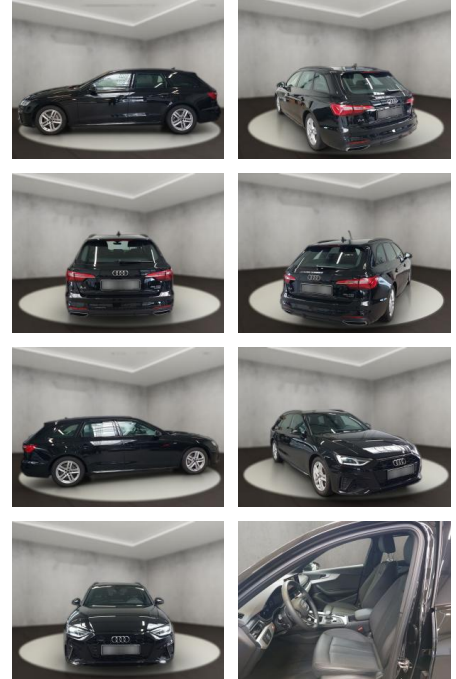

Audi A4 40 quattro 2.0 TDI Avant S line

AH54-09567 **Angebotsnr.:**

Erstzulassung:	Kilometer:	Farbe:	Leistung:	Kraftstoffart:
12.09.2023	25.994	Schwarz	150 kW / 204 PS	Diesel

PREIS
44.870 €

FINANZIERUNGSBEISPIEL