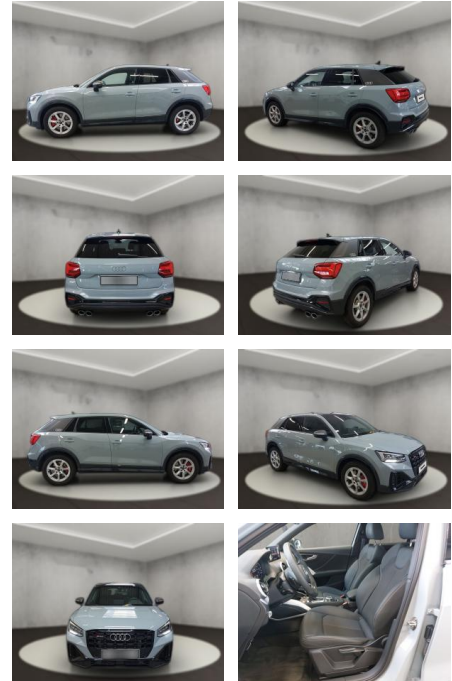

AH54-09639 **Angebotsnr.:**

Erstzulassung:	Kilometer:	Farbe:	Leistung:	Kraftstoffart:
28.07.2023	10.277	Grau	221 kW / 300 PS	Benzin

PREIS
40.950 €

FINANZIERUNGSBEISPIEL
Laufzeit: 72 Monate Anzahlung: 25 %
Basis-Finanzierung:* Mtl. Rate:
Zielraten-Finanzierung:** **347 €**