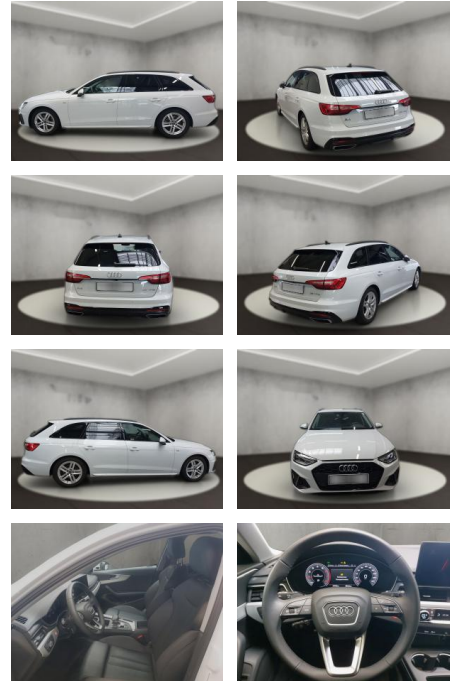

AH54-09425 **Angebotsnr.:**

Erstzulassung:	Kilometer:	Farbe:	Leistung:	Kraftstoffart:
12.09.2023	18.701	Weiß	110 kW / 150 PS	Benzin

PREIS
39.510 €

FINANZIERUNGSBEISPIEL
Laufzeit: 72 Monate Anzahlung: 25 %
Basis-Finanzierung:* Mtl. Rate:
Zielraten-Finanzierung:** **335 €**