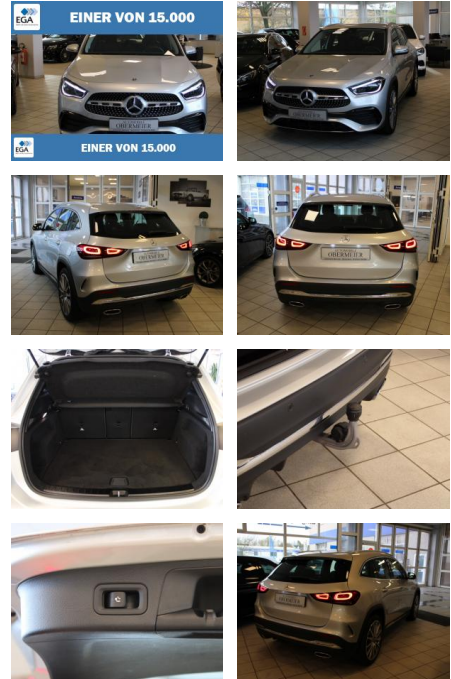

AO15-1 24 G 192 **Angebotsnr.:**

Erstzulassung:	Kilometer:	Farbe:	Leistung:	Kraftstoffart:	Verbr. komb.	CO2-Emission	CO2-Klasse (WLTP)
17.11.2021	40.250	Silber	140 kW / 190 PS	Diesel	6,1 l/100km	161 g/km	F