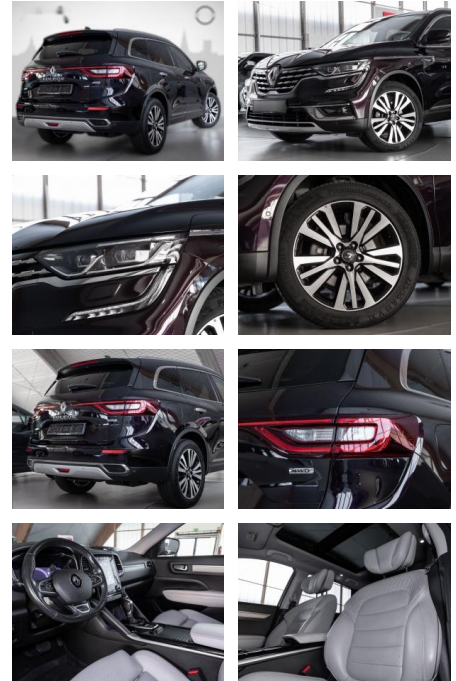

Ihr Ansprechpartner

Herr Artur Brak
E-Mail: info.meisterwerkstatt@web.de
Telefon: 05956 9269615

KFZ-Meisterbetrieb Artur Brak
Gewerbeweg 2 - 26901 Rastorf - Tel.: 05956 / 9269615

Renault Koleos Initiale Paris 4x4 2.0 dCi 190

RS04-16087 **Angebotsnr.:**