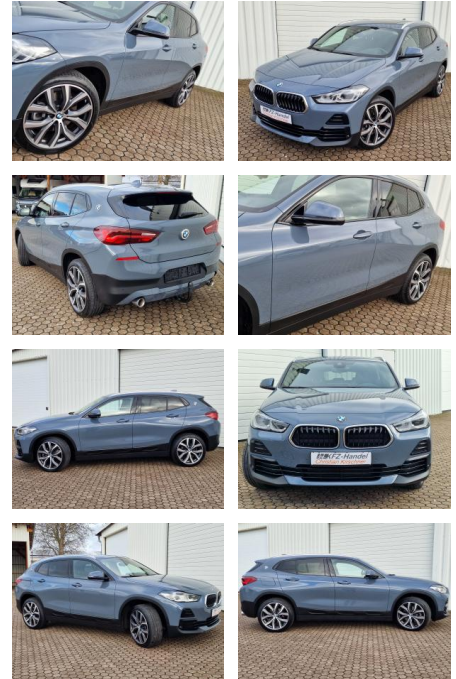

Ihr Ansprechpartner

**Herr Artur Brak**  
E-Mail: info.meisterwerkstatt@web.de  
Telefon: 05956 9269615

KFZ-Meisterbetrieb Artur Brak  
Gewerbeweg 2 - 26901 Rastorf - Tel.: 05956 / 9269615

**BMW X2 xDrive 20d\*HUD\*AHK\*ACC\*DAB\*19 Zoll\*R-Cam**

KK00-6-43561 **Angebotsnr.:**

Erstzulassung:	Kilometer:	Farbe:	Leistung:	Kraftstoffart:	Verbr. komb.	CO2-Emission	CO2-Klasse (WLTP)
15.09.2023	52.981	Grau	140 kW / 190 PS	Diesel	6,3 l/100km	164 g/km	F

<b>PREIS</b> <b>36.940 €</b>	<b>FINANZIERUNGSBEISPIEL</b>	
	Laufzeit: 72 Monate	Anzahlung: 25 %
	Basis-Finanzierung:*	Mtl. Rate:
	Zielraten-Finanzierung:**	<b>313 €</b>