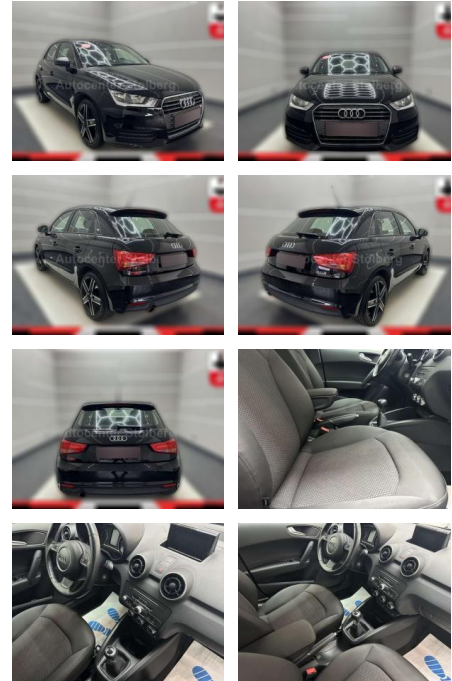

## Audi A1 basis "NAVI-SITZH-KLIMA-MULTI-PDC-ALU

AC15-27

Angebotsnr.:

Erstzulassung:	Kilometer:	Farbe:	Leistung:	Kraftstoffart:
01.07.2018	65.000	Schwarz	70 kW / 95 PS	Benzin

**PREIS**  
**15.190 €**

**FINANZIERUNGSBEISPIEL**  
Laufzeit: 72 Monate      Anzahlung: 25 %  
Basis-Finanzierung:\*      Mtl. Rate:  
Zielraten-Finanzierung:\*\* **129 €**