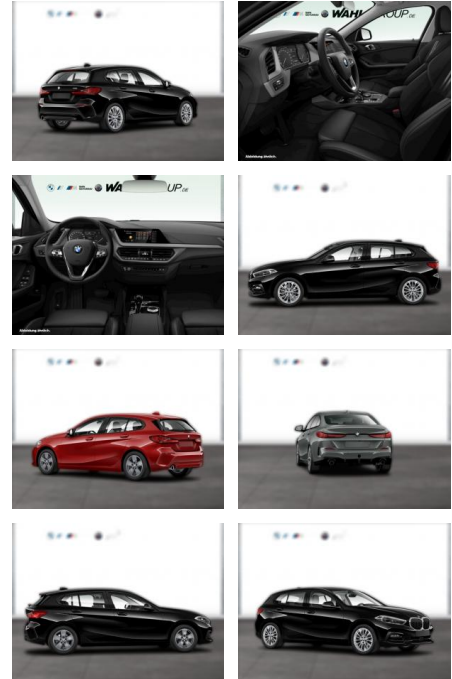

Ihr Ansprechpartner

Herr Artur Brak
E-Mail: info.meisterwerkstatt@web.de
Telefon: 05956 9269615

KFZ-Meisterbetrieb Artur Brak
Gewerbeweg 2 - 26901 Rastorf - Tel.: 05956 / 9269615

BMW 116d ADVANTAGE DKG LC PLUS SPORTSITZE

WG05-214875 Angebotsnr.:

Erstzulassung: 01.03.2020 **Kilometer:** 75.700 **Farbe:** Schwarz **Leistung:** 85 kW / 116 PS **Kraftstoffart:** Diesel

PREIS
20.860 €

FINANZIERUNGSBEISPIEL
Laufzeit: 72 Monate Anzahlung: 25 %
Basis-Finanzierung:* Mtl. Rate:
Zielraten-Finanzierung:** **177 €**