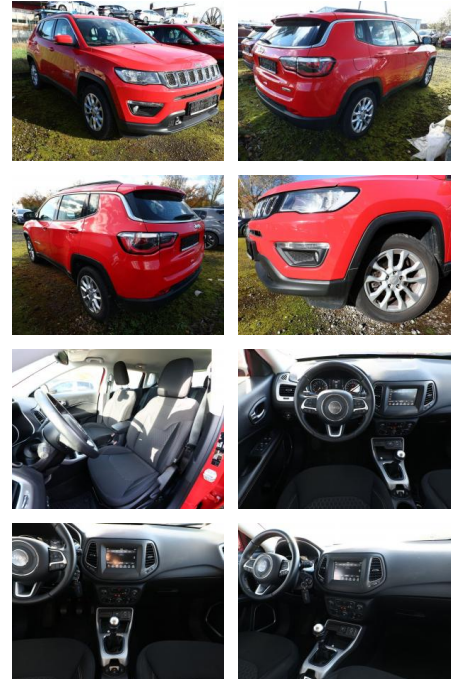

## Jeep Compass 1.3 GSE 130 Longi. SHZ UCon 17Z

AT27-GW-KR000 Angebotsnr.:

Erstzulassung:	Kilometer:	Farbe:	Leistung:	Kraftstoffart:
07.01.2021	28.951	Diverse	96 kW / 131 PS	Benzin

**PREIS**  
**19.120 €**

### Interieur

- Multifunktionslenkrad
- el. Fensterheber
- Sitzheizung