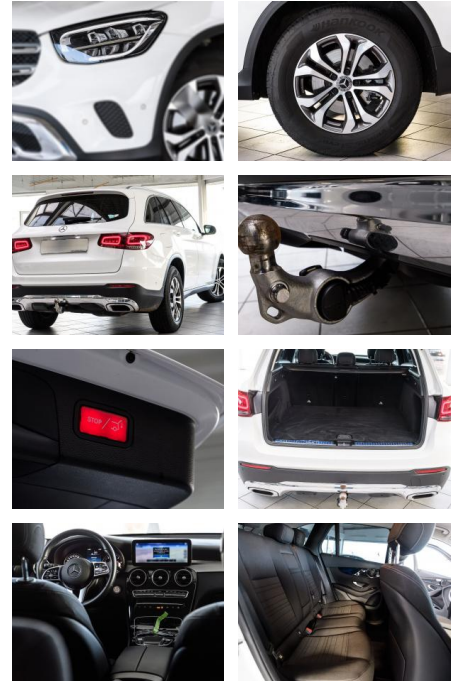

## Mercedes-Benz GLC 220 d 4Matic+LED+AHK+KAMERA+NA...

AS86-Hhuis356-Azgebotsnr.:

Erstzulassung:	Kilometer:	Farbe:	Leistung:	Kraftstoffart:	Verbr. komb.	CO2-Emission	CO2-Klasse (WLTP)
25.04.2021	33.500	Diverse	143 kW / 194 PS	Diesel	5,2 l/100km	137 g/km	