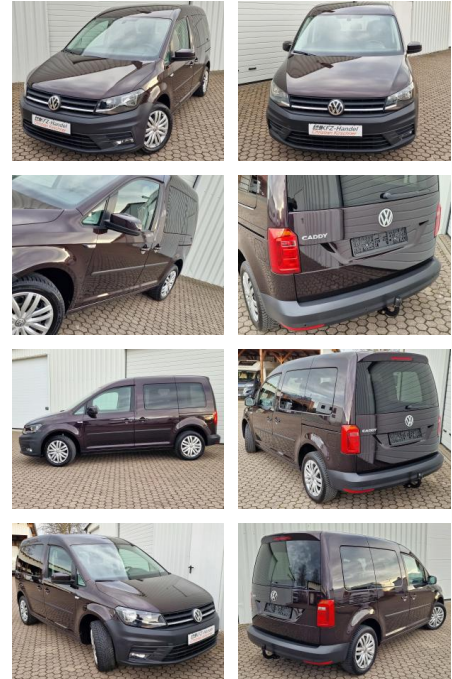

Ihr Ansprechpartner

Herr Artur Brak
E-Mail: info.meisterwerkstatt@web.de
Telefon: 05956 9269615

KFZ-Meisterbetrieb Artur Brak
Gewerbeweg 2 - 26901 Rastorf - Tel.: 05956 / 9269615

Volkswagen Caddy TSI*Tempomat*AHK*Sitzheiz.*1.H...

KK00-40-318932 **Angebotsnr.:**

AHK* Sitzh.* Klimaaut

Erstzulassung:	Kilometer:	Farbe:	Leistung:	Kraftstoffart:
31.08.2020	114.875		96 kW / 131 PS	Benzin

PREIS	FINANZIERUNGSBEISPIEL	
20.720 €	Laufzeit: 72 Monate Anzahlung: 25 % Basis-Finanzierung:* Mtl. Rate: Zielraten-Finanzierung:** 175 €	* Basisfinanzierung: Anzahlung: 5.180 Euro, Laufzeit: 72 Monate, Nettodarlehen: 15.540 Euro, Gesamtbetrag: 24.445 Euro, Zinssätze: 7.71% Sollz. (gebunden), 7.99% eff. ** Zielratenfinanzierung: Anzahlung: 5.180 Euro, Laufzeit: 72 Monate, Nettodarlehen: 15.540 Euro, Zielrate: 10.360 Euro, Gesamtbetrag: 25.894 Euro, Zinssätze: 7.71% Sollz. (gebunden), 7.99% eff., Vermittlung für: Santander Consumer Bank Repräsentatives Beispiel gem. § 17 Abs. 4 PAngV. Diese Finanzierungsangebote sind Beispiele. Gerne ermitteln wir für Sie Ihr individuelles Angebot.

Ausstattung

Besonderheiten

- Geschwindigkeits-Regelanlage (Tempomat)
- Anhängerkupplung
- PKW-Zulassung
- Geschwindigkeits-Begrenzeranlage

Sicherheit

- Müdigkeitswarnsystem
- Reifendruckkontrollsystem
- PDC Park Distance Control hinten
- Anti-Blockiersystem ABS
- Antischlupfregelung ASC+T
- elektronische Stabilitätskontrolle (ESP / DSP)
- Servolenkung
- Geschwindigkeitsregelung (Tempomat)
- Regensensor
- Wegfahrsperre
- Kindersitzbefestigung
- Einparkhilfe hinten
- Reifenkontroll-Anzeige

- Seitenairbag vorn mit Kopf-Airbag-Einheit
- Kopf-Airbag-System hinten
- Airbag Beifahrerseite abschaltbar
- Bremsassistent
- Multikollisionsbremse (Multi Collision Brake)
- Elektron. Differentialsperre (EDS)
- Berganfahr-Assistent
- **Ausstattungs-Paket: Licht + Sicht**
- **Automatische Fahrlichtschaltung (ALS)**
- **Lichtassistent (Coming Home. Leaving Home)**
- Scheibenwischer mit Regensensor
- Gepäckraum-Abtrennung (Netztrennwand)
- Umfeldbeobachtungssystem (Front assist) mit City-Notbremsfunktion
- Anhänger-Stabilisierungs-Programm

Multimedia

- USB

- Sprachsteuerung
- Touchscreen
- Radio
- CD Radio
- Freisprechen
- CD Wechsler
- Bluetooth
- Audiosystem Composition Colour (Touchscreen. MP3. Radio/CD-Player)
- Multimedia-Schnittstelle USB (iPhone / iPod)
- Multifunktionsanzeige / Bordcomputer

Komfort

- Berganfahrassistent
- 2-Zonen-Klimaautomatik
- Front-, Seiten- und weitere Airbags
- Innenspiegel automatisch abblendend
- Lederlenkrad
- Zentralverriegelung
- Fernbedienung Zentralverriegelung

STÄNDIG ÜBER 15.000 FAHRZEUGE IM BESTAND!