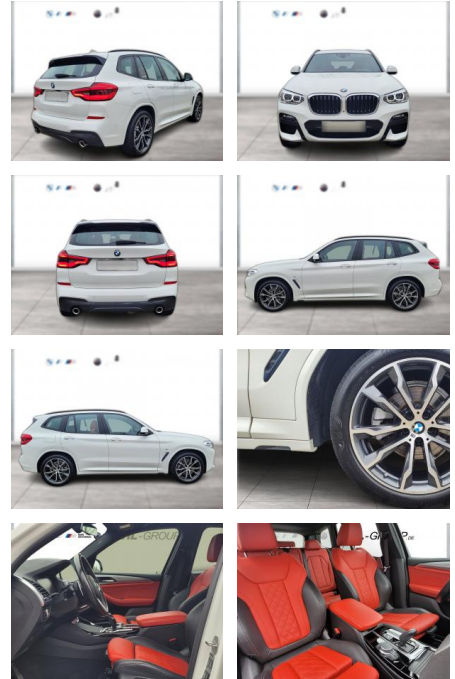

WG00-227121 Angebotsnr.:

Erstzulassung:	Kilometer:	Farbe:	Leistung:	Kraftstoffart:
01.08.2021	109.434	Weiß	140 kW / 190 PS	Diesel

PREIS
41.460 €

FINANZIERUNGSBEISPIEL

Laufzeit: 72 Monate Anzahlung: 25 %
Basis-Finanzierung:* Mtl. Rate:
Zielraten-Finanzierung:** **351 €**