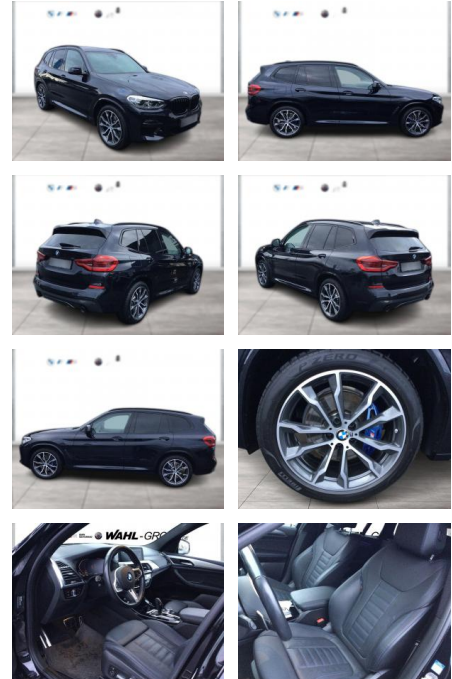

## BMW X3 xDrive30d M SPORT LC PROF STANDHZG

WG05-225545 Angebotsnr.:

Erstzulassung:	Kilometer:	Farbe:	Leistung:	Kraftstoffart:
01.09.2021	51.400	Schwarz	183 kW / 249 PS	Diesel

**PREIS**  
**54.850 €**