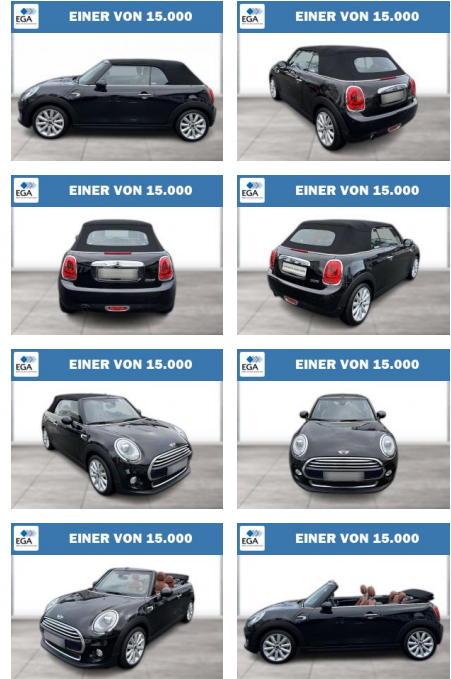

Ihr Ansprechpartner

Herr Artur Brak
E-Mail: info.meisterwerkstatt@web.de
Telefon: 05956 9269615

KFZ-Meisterbetrieb Artur Brak
Gewerbeweg 2 - 26901 Rastorf - Tel.: 05956 / 9269615

MINI Cooper Cabrio Navi Chili LED ACC SHZ

WG08-264123 Angebotsnr.:

Erstzulassung:	Kilometer:	Farbe:	Leistung:	Kraftstoffart:
01.05.2016	87.133	Schwarz	100 kW / 136 PS	Benzin

PREIS	FINANZIERUNGSBEISPIEL	
17.870 €	Laufzeit: 72 Monate	Anzahlung: 25 %
	Basis-Finanzierung:**	Mtl. Rate: 151 €
	Zielraten-Finanzierung:**	Mtl. Rate: 151 €