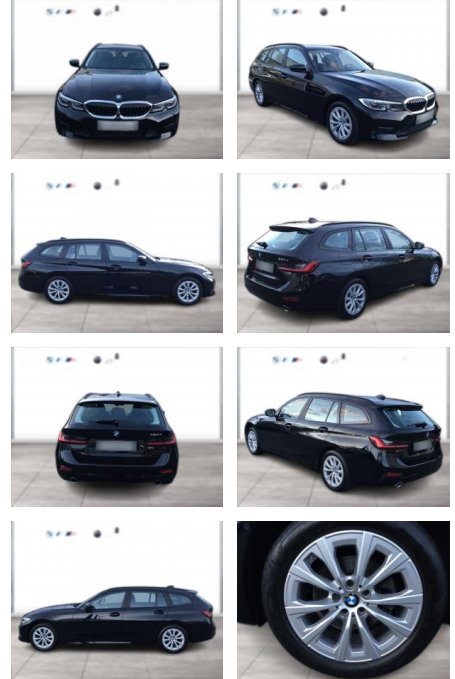

WG05-229946 **Angebotsnr.:**

Erstzulassung:	Kilometer:	Farbe:	Leistung:	Kraftstoffart:
01.11.2021	115.700	Schwarz	140 kW / 190 PS	Diesel

PREIS
29.720 €

FINANZIERUNGSBEISPIEL
Laufzeit: 72 Monate Anzahlung: 25 %
Basis-Finanzierung:* Mtl. Rate:
Zielraten-Finanzierung:** **252 €**