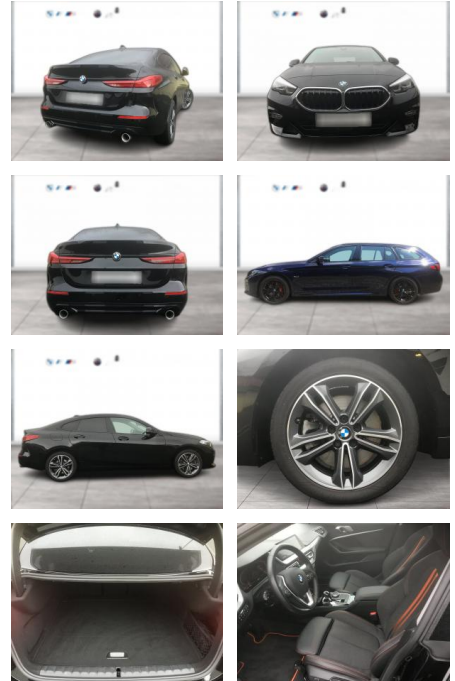

## BMW 220d xDrive GRAN COUPÉ SPORT LINE LC

WG01-230025 **Angebotsnr.:**

| Erstzulassung: | Kilometer: | Farbe:  | Leistung:       | Kraftstoffart: |
|----------------|------------|---------|-----------------|----------------|
| 01.07.2021     | 79.900     | Schwarz | 140 kW / 190 PS | Diesel         |