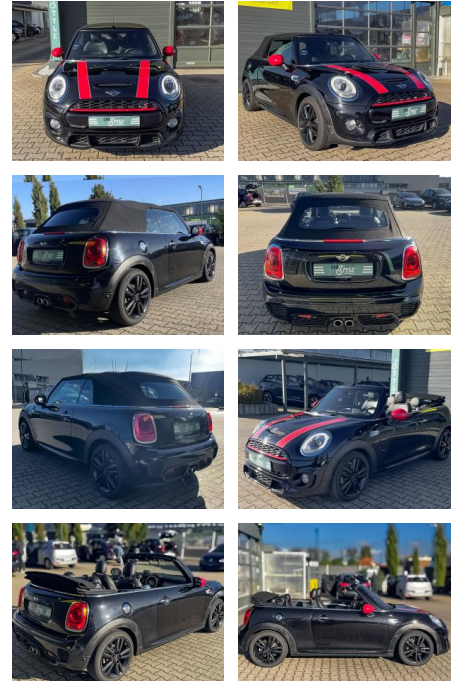

## MINI Cooper SD Cabrio JCW Paket NAVI SHZ PDC

CS01-FO2410368 Angebotsnr.:

Erstzulassung:	Kilometer:	Farbe:	Leistung:	Kraftstoffart:
14.12.2017	119.000	Schwarz	125 kW / 170 PS	Diesel

**PREIS**  
**19.530 €**