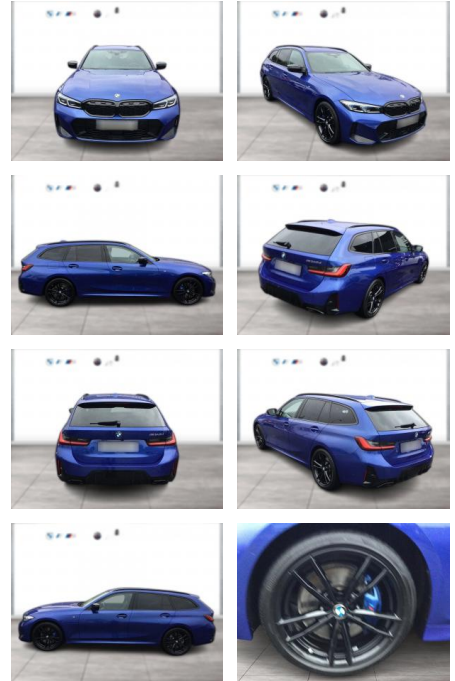

WG05-239941 **Angebotsnr.:**

Erstzulassung:	Kilometer:	Farbe:	Leistung:	Kraftstoffart:
01.01.2023	56.000	Blau	250 kW / 340 PS	Diesel

PREIS	FINANZIERUNGSBEISPIEL	
58.970 €	Laufzeit: 72 Monate	Anzahlung: 25 %
	Basis-Finanzierung:**	Mtl. Rate:
	Zielraten-Finanzierung:**	499 €