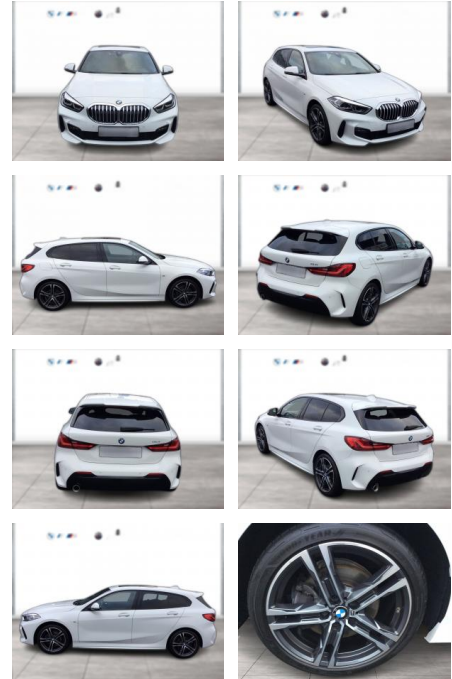

Ihr Ansprechpartner

Herr Artur Brak
E-Mail: info.meisterwerkstatt@web.de
Telefon: 05956 9269615

KFZ-Meisterbetrieb Artur Brak
Gewerbeweg 2 - 26901 Rastorf - Tel.: 05956 / 9269615

BMW 118i M SPORT LC PLUS PANO LED GRA PDC

WG05-223438 **Angebotsnr.:**

Erstzulassung:	Kilometer:	Farbe:	Leistung:	Kraftstoffart:
01.04.2021	48.000	Weiß	100 kW / 136 PS	Benzin

PREIS
27.140 €

FINANZIERUNGSBEISPIEL
Laufzeit: 72 Monate Anzahlung: 25 %
Basis-Finanzierung:* Mtl. Rate:
Zielraten-Finanzierung:** **230 €**