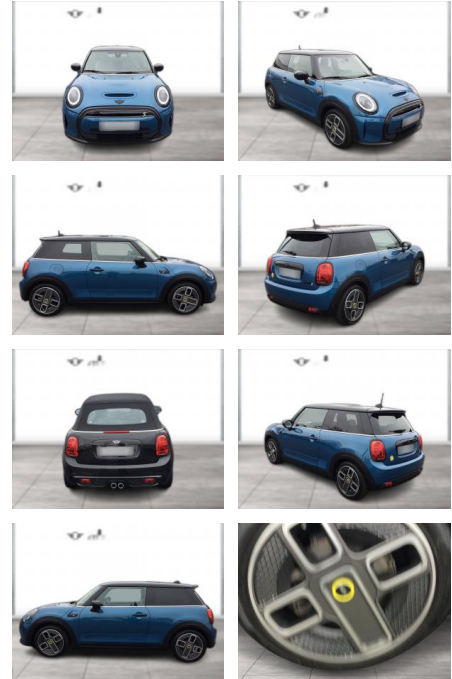

WG05-229243 **Angebotsnr.:**

Erstzulassung:	Kilometer:	Farbe:	Leistung:	Kraftstoffart:
01.04.2022	12.401	Blau	135 kW / 184 PS	Elektro

PREIS
25.080 €

FINANZIERUNGSBEISPIEL
Laufzeit: 72 Monate Anzahlung: 25 %
Basis-Finanzierung:* Mtl. Rate:
Zielraten-Finanzierung:** **112 €**