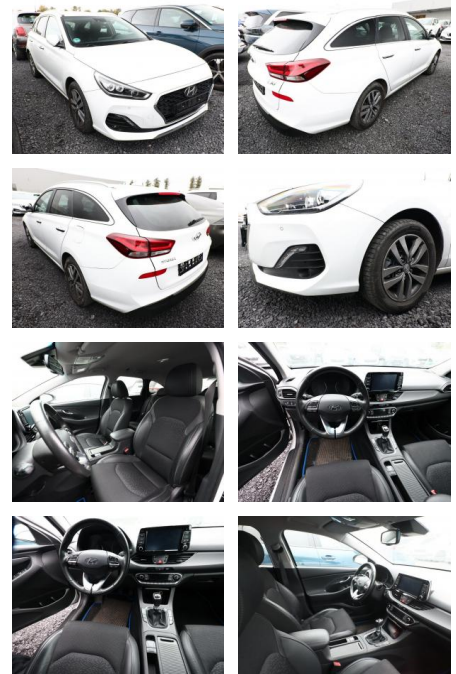

AT27-GW-ABO **Angebotsnr.:**

Erstzulassung:	Kilometer:	Farbe:	Leistung:	Kraftstoffart:
14.12.2018	40.400	Diverse	103 kW / 140 PS	Benzin

PREIS
19.710 €

FINANZIERUNGSBEISPIEL

Laufzeit: 72 Monate Anzahlung: 25 %
Basis-Finanzierung:* Mtl. Rate:
Zielraten-Finanzierung:** **167 €**